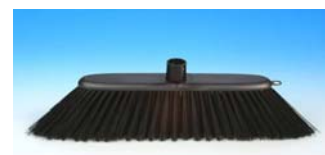

Piumino tapparelle

120.390.4

Spazzolino a mano raccogli-briciole da tavola

114.376.0

Spazzolino per "troppo-pieno"

Scope, spazzole e piccoli accessori

Linea bagno

112.176.50 **Guarnizioni WC aperte bianche,**