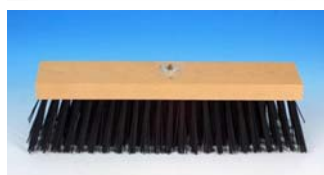

Scope, spazzole e piccoli accessori

118.127.0

Linea Economia Domestica

Scopa Tradition 28 cm, setole misto crine con attacco snodabile

118.592.20

Scopa per esterni angolata 28 cm, setole PVC nero

125.464.6

Scopa Poly 25 cm, setole sintetiche rosse

125.920.00

Scopa Poly Profi 25 cm, setole Arenga-PP

102.651.24

Spazzettone Classic Clean 24 cm, setole sintetiche con listello spingi-acqua

ideale per uso combinato con strofinaccio pavimenti

145.093.61

Manico metallo nero 140 cm