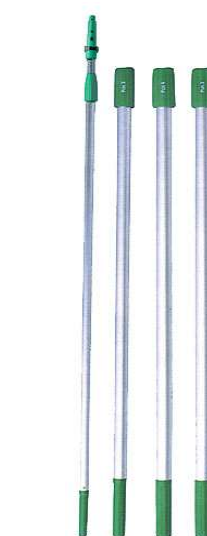

- | | | | |
|--------|--|-----|-------|
| 302-50 | Gomma di ricambio brunastra morbida 50 cm | fr. | 13.50 |
|--------|--|-----|-------|

- | | | | |
|------|---|-----|-------|
| AL14 | Manico alluminio rigato conico 140 cm per spingi-acqua Push-Pull | fr. | 25.00 |
|------|---|-----|-------|

Attrezzi per vetri e ausiliari nro 0324

45
anni di attività
1979 - 2024

Art. Aste telescopiche

9079	Asta telescopica 2x0,60 m	120 cm	fr.	32.00
9081	Asta telescopica 2x1,25 m	250 cm	fr.	51.00
9078	Asta telescopica 2x1,50 m	300 cm	fr.	61.00
9082	Asta telescopica 2x2,00 m	400 cm	fr.	69.00

Aste Tele-Plus allungabili fino a 10 m

TP24	TELE-PLUS base da 2x1,25 m	250 cm	fr.	71.50
TP26	TELE-PLUS base da 2x2,00 m	400 cm	fr.	96.50
TB14	PLUS 3 prolunga	adatta alla base da 1,25 m	fr.	52.50
TB16	PLUS 3 prolunga	adatta alla base da 2,00 m	fr.	80.50