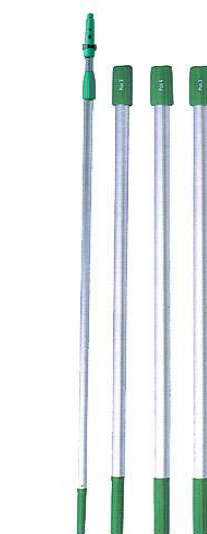

- | | | | |
|--------|--|-----|-------|
| 302-50 | Gomma di ricambio brunastra morbida 50 cm | fr. | 13.50 |
|--------|--|-----|-------|

- | | | | |
|------|---|-----|-------|
| AL14 | Manico alluminio rigato conico 140 cm per spingi-acqua Push-Pull | fr. | 25.00 |
|------|---|-----|-------|

Attrezzi per vetri e ausiliari nro 0325

45
anni di attività
1979 - 2024

Art. Aste telescopiche

9079	Asta telescopica 2x0,60 m	120 cm	fr.	32.00
9081	Asta telescopica 2x1,25 m	250 cm	fr.	51.00
9078	Asta telescopica 2x1,50 m	300 cm	fr.	61.00
9082	Asta telescopica 2x2,00 m	400 cm	fr.	69.00

Aste Tele-Plus allungabili fino a 10 m

TP24	TELE-PLUS base da 2x1,25 m	250 cm	fr.	71.50
TP26	TELE-PLUS base da 2x2,00 m	400 cm	fr.	96.50
TB14	PLUS 3 prolunga	adatta alla base da 1,25 m	fr.	52.50
TB16	PLUS 3 prolunga	adatta alla base da 2,00 m	fr.	80.50