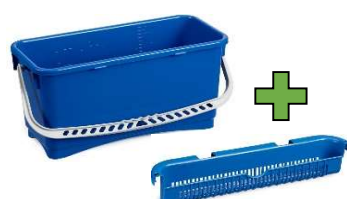

Art. Secchi

SE1222A-CMP	Secchio lt 20 completo di griglia 45 cm	fr.	57.50
	- supplemento set 4 ruote piroettanti diam. 35 mm	fr.	16.50
	- supplemento set 4 ruote piroettanti diam. 50 mm	fr.	36.00

SE1222A	Secchio lt 20 graduato	fr.	40.00
9206	Griglia in plastica strizzavello cm 45	fr.	23.50